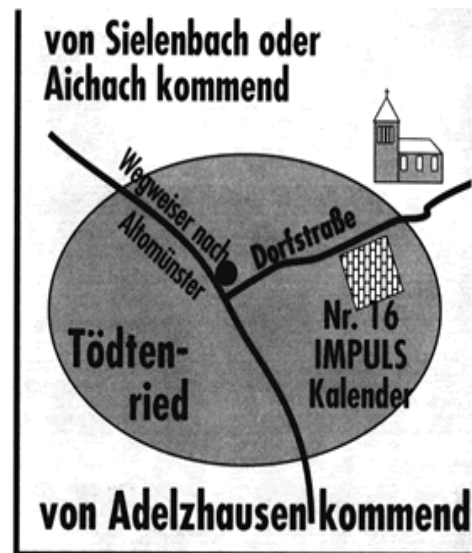

## WEGBESCHREIBUNG (von MÜNCHEN und AUGSBURG):

- Autobahn A8 München-Stuttgart
- Ausfahrt Adelzhausen abfahren
- Durch Adelzhausen fahren → Richtung Aichach
- Nach ca. 4 km: Tödtenried
- In Tödtenried bis zum Wegweiser → Altomünster, dann von Adelzhausen kommend rechts von Sielenbach kommend links einbiegen = Dorfstraße