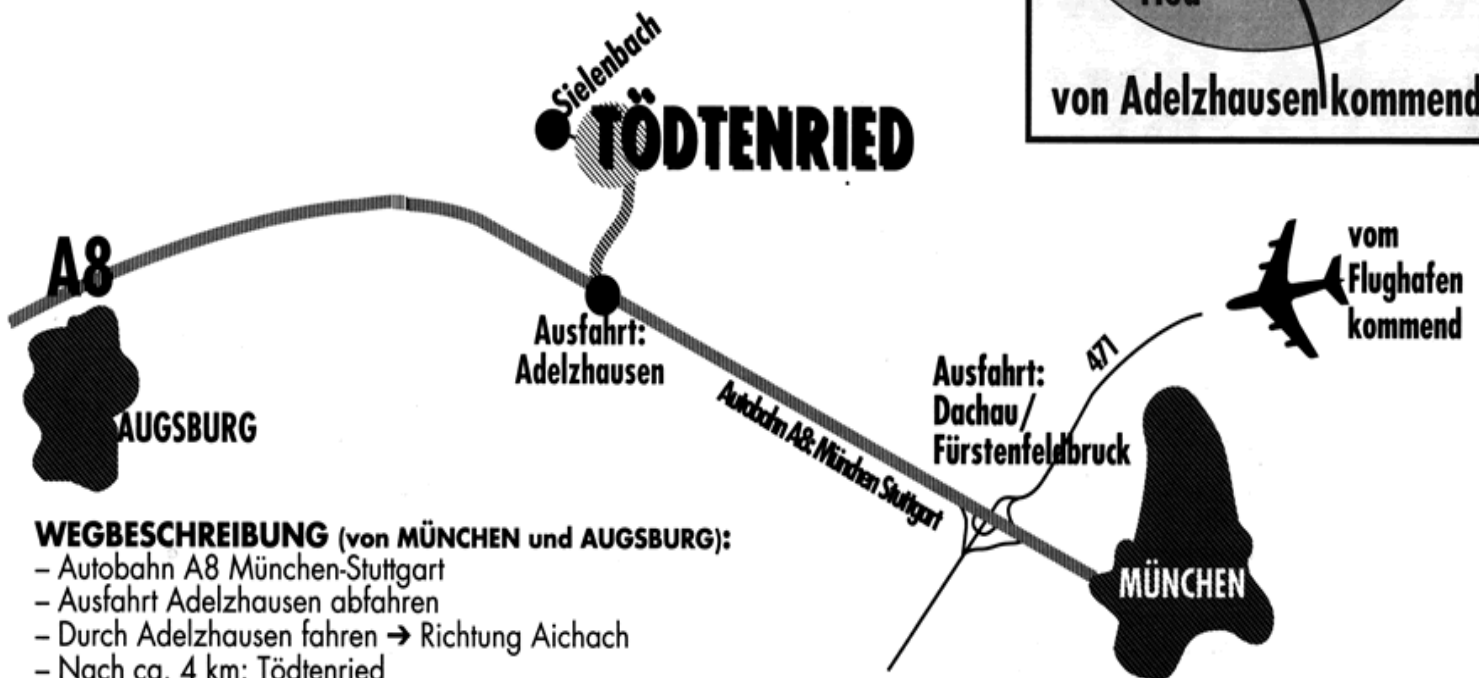

## WEGBESCHREIBUNG (von MÜNCHEN und AUGSBURG):

- Autobahn A8 München-Stuttgart
- Ausfahrt Adelzhausen abfahren
- Durch Adelzhausen fahren → Richtung Aichach
- Nach ca. 4 km: Tödtenried
- In Tödtenried bis zum Wegweiser → Altomünster, dann von Adelzhausen kommend rechts von Sielenbach kommend links einbiegen = Dorfstraße