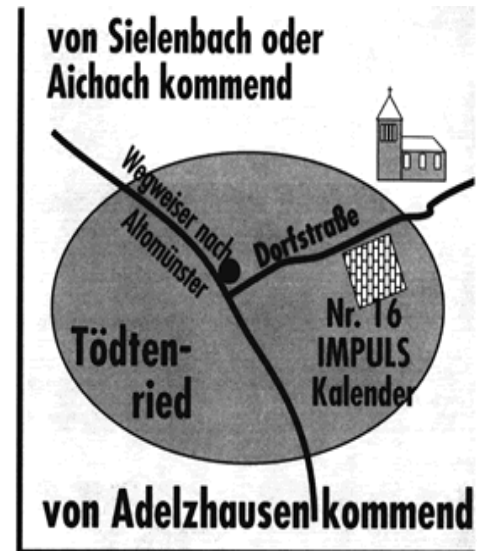

## WEGBESCHREIBUNG (von MÜNCHEN und AUGSBURG):

- Autobahn A8 München-Stuttgart
- Ausfahrt Adelzhausen abfahren
- Durch Adelzhausen fahren → Richtung Aichach
- Nach ca. 4 km: Tödtenried
- In Tödtenried bis zum Wegweiser → Altomünster, dann von Adelzhausen kommend rechts von Sielenbach kommend links einbiegen = Dorfstraße