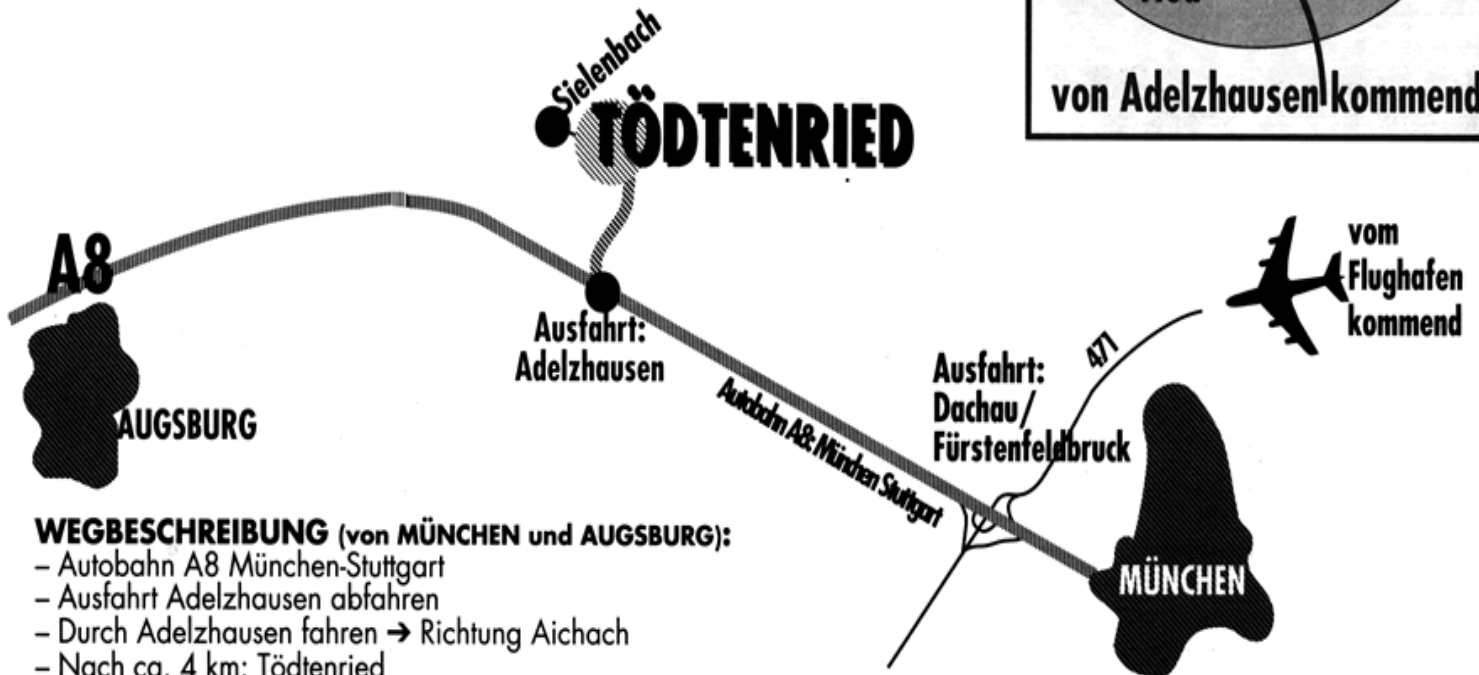

## WEGBESCHREIBUNG (von MÜNCHEN und AUGSBURG):

- Autobahn A8 München-Stuttgart
- Ausfahrt Adelzhausen abfahren
- Durch Adelzhausen fahren → Richtung Aichach
- Nach ca. 4 km: Tödtenried
- In Tödtenried bis zum Wegweiser → Altomünster, dann von Adelzhausen kommend rechts von Sielenbach kommend links einbiegen = Dorfstraße